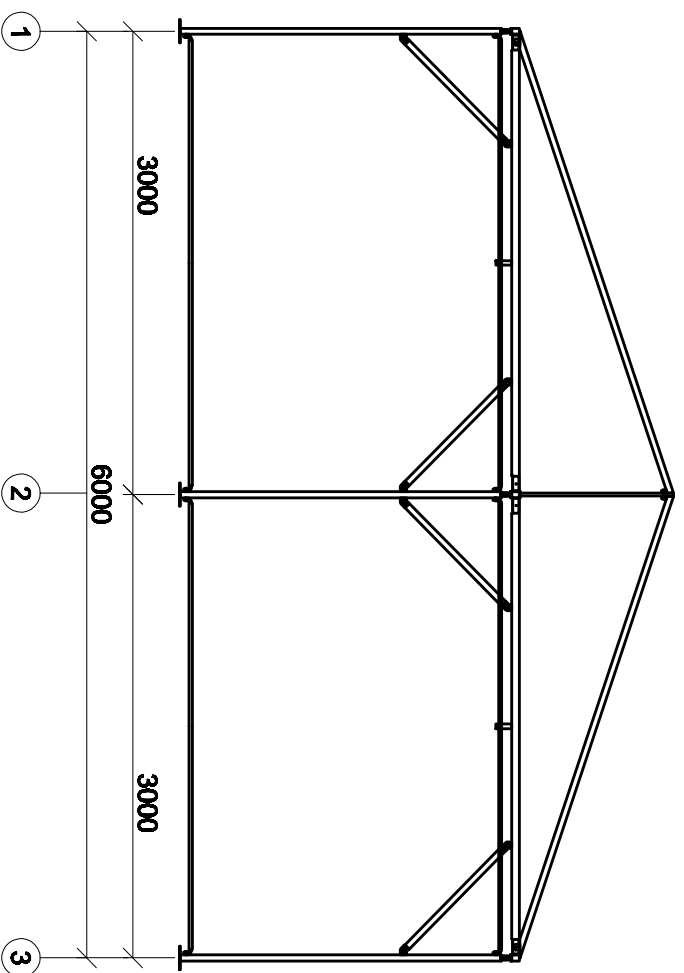

Vilniaus pl. & Kumpėdėn  
 Tel. 8-46 390959  
 Faksas 8-46 390951  
 Email: vinga@vingida.lt  
 Internetas: www.vingida.lt

PROJEKTAVIMAS IR GAMYBA

PAVILJONAS 6 m \* 3 m

PAVILJONO RĖMAS

Lapas	Lapų
1	2