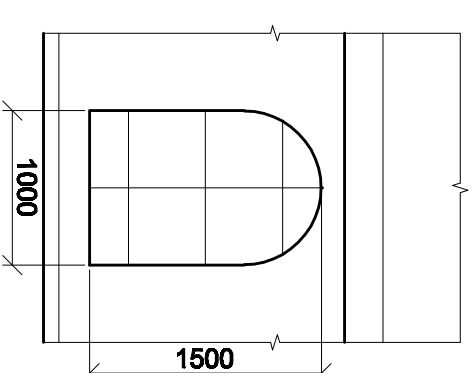

LANGAL.

PAVILJONAS 6 m * 3 m

PAVILJONO BENDRAS VAZDAS

Viniūnais plė ir Klaipėda
Tel. 8-46 390959
Faksas 8-46 390951
Email: viningida@inbox.lt
Internetas: viningida.lt
PROJEKTAVIMAS IR GAMYBA