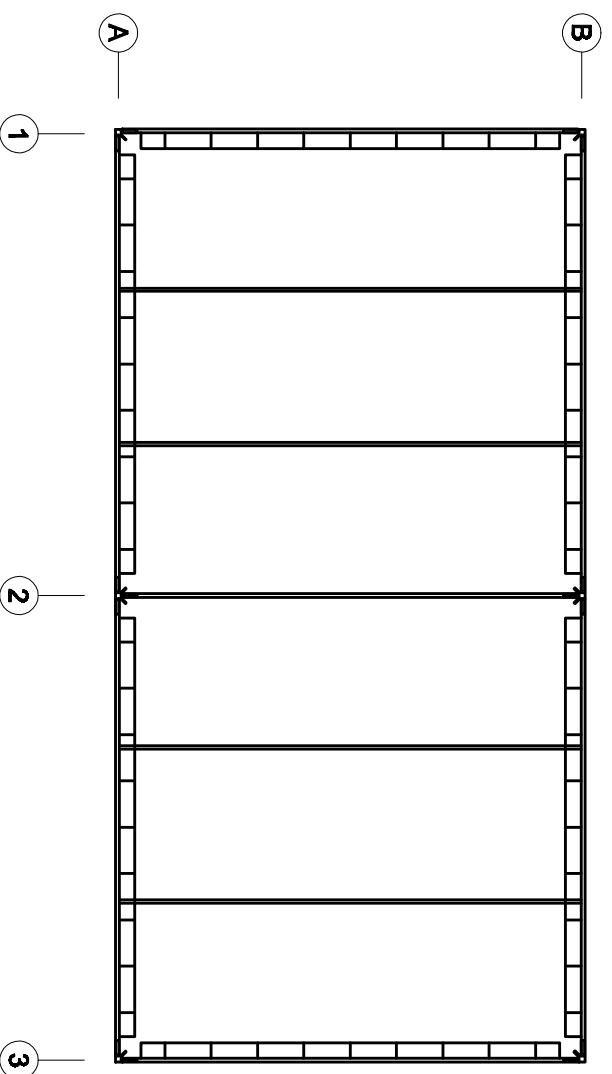

Vilniaus pl. & Kumpėdėn  
 Tel. 8-46 390959  
 Faksas 8-46 390951  
 Email: vinga@vingida.lt  
 Internetas: www.vingida.lt

PROJEKTAVIMAS IR GAMYBA

PAVILJONAS 6 m \* 3 m

PAVILJONO RĖMAS

Lapas	Lapų
1	2