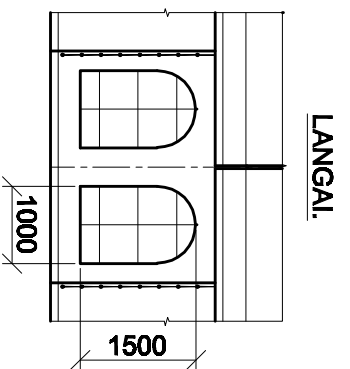

3.85
2.53
1.75
0.00

3.85
2.53
1.75
0.00

PAVILJONAS 8 m * 15 m

PAVILJONO RĒMAS

VINGIDA
 Vinigida p.l. & Kūno dda
 Tel. 8-46 390959
 Faks 8-46 390951
 Email: vingida@inbox.lt
 Internet: www.vingida.lt

PROJEKTAVIMAS IR GAMYBA