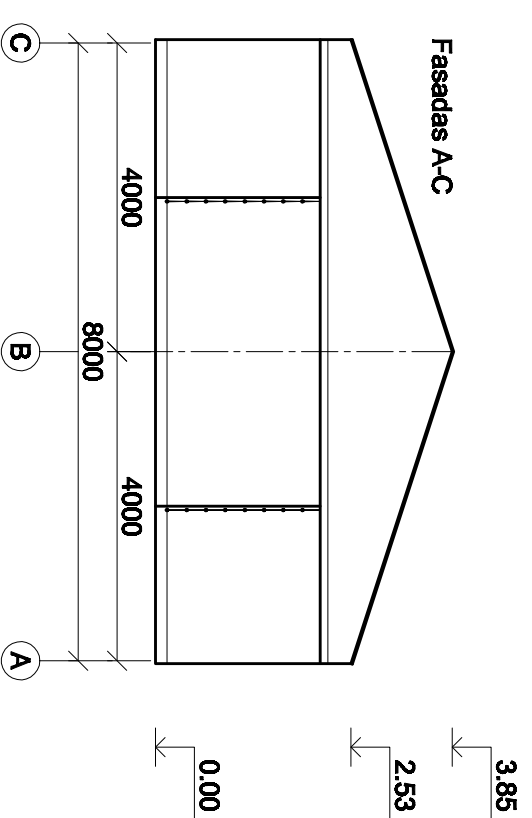

3.85
2.53
1.75
0.00

3.85
2.53
1.75
0.00

PAVILJONAS 8 m * 15 m

PAVILJONO RĒMAS

VINGIDA
 Vinigida p.l. & Kūno dda
 Tel. 8-46 390959
 Faks 8-46 390951
 Email: vingida@inbox.lt
 Internet: www.vingida.lt

PROJEKTAVIMAS IR GAMYBA