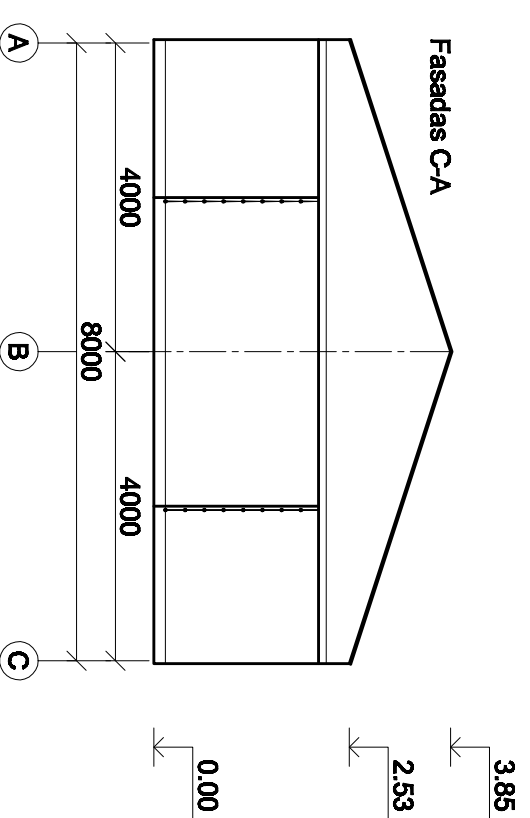

3.85
2.53
1.75
0.00

3.85
2.53
1.75
0.00

PAVILJONAS 8 m * 15 m

PAVILJONO RĒMAS

VINGIDA
 Vinigida p.l. & Kūno dda
 Tel. 8-46 390959
 Faks 8-46 390951
 Email: vingida@inbox.lt
 Internet: www.vingida.lt

PROJEKTAVIMAS IR GAMYBA