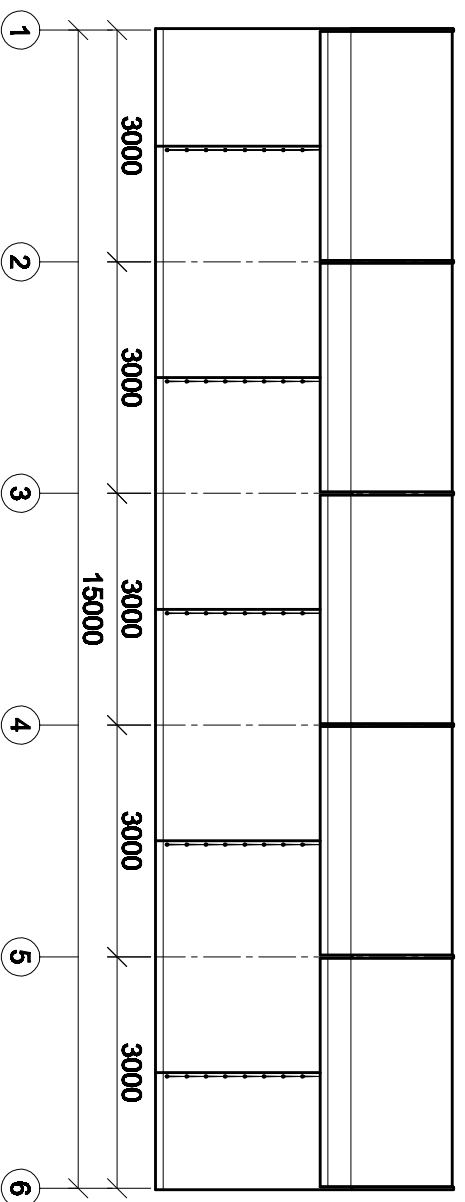

3.85
2.53
1.75
0.00

3.85
2.53
1.75
0.00

PAVILJONAS 8 m * 15 m

PAVILJONO RĒMAS

VINGIDA
 Vinigida p.l. & Kūno dda
 Tel. 8-46 390959
 Faks 8-46 390951
 Email: vingida@inbox.lt
 Internet: www.vingida.lt

PROJEKTAVIMAS IR GAMYBA