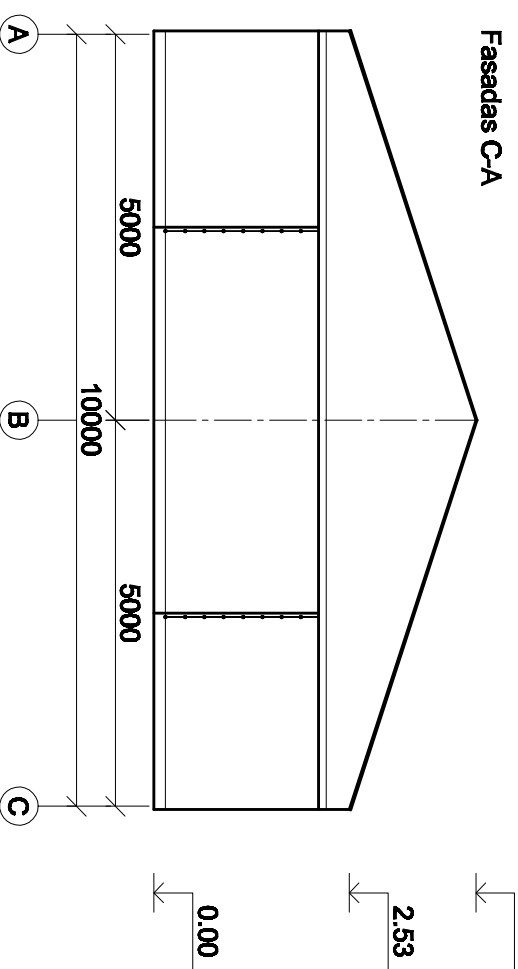

PAVILJONAS 10 m * 21 m

PAVILJONO RĒMAS

Vilnius pl. & Kamp. 64a
Tel. 8-46 390959
Faks 8-46 390951
Email: vingida@inbox.lt
http://www.vingida.lt

PROJEKTAVIMAS IR GAMYBA

Lapas	Lapų
1	2

VINGIDA
 Projektavimas ir Gamtyba