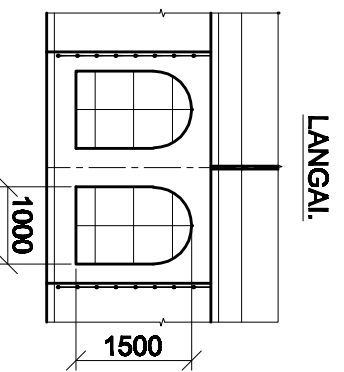

PAVILJONAS 10 m * 21 m

PAVILJONO RĒMAS

Vilnius pl. & Kamp. 64a
Tel. 8-46 390959
Faks 8-46 390951
Email: vingida@inbox.lt
http://www.vingida.lt

PROJEKTAVIMAS IR GAMYBA

Lapas	Lapų
1	2

VINGIDA
 Projektavimas ir Gamtyba