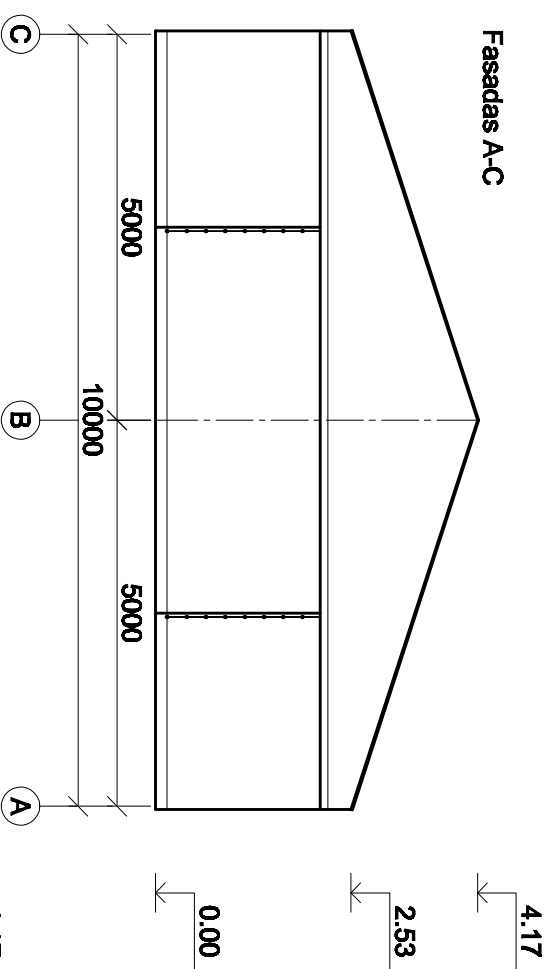

PAVILJONAS 10 m * 21 m

PAVILJONO RĒMAS

Vilnius pl. & Kamp. 64a
Tel. 8-46 390959
Faks 8-46 390951
Email: vingida@inbox.lt
http://www.vingida.lt

PROJEKTAVIMAS IR GAMYBA

Lapas	Lapų
1	2

VINGIDA
 Projektavimas ir Gamtyba